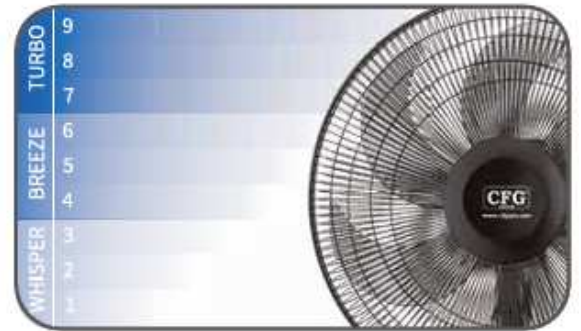

Pannello di controllo

Le spie LED blu consentono una visualizzazione rapida delle impostazioni settate